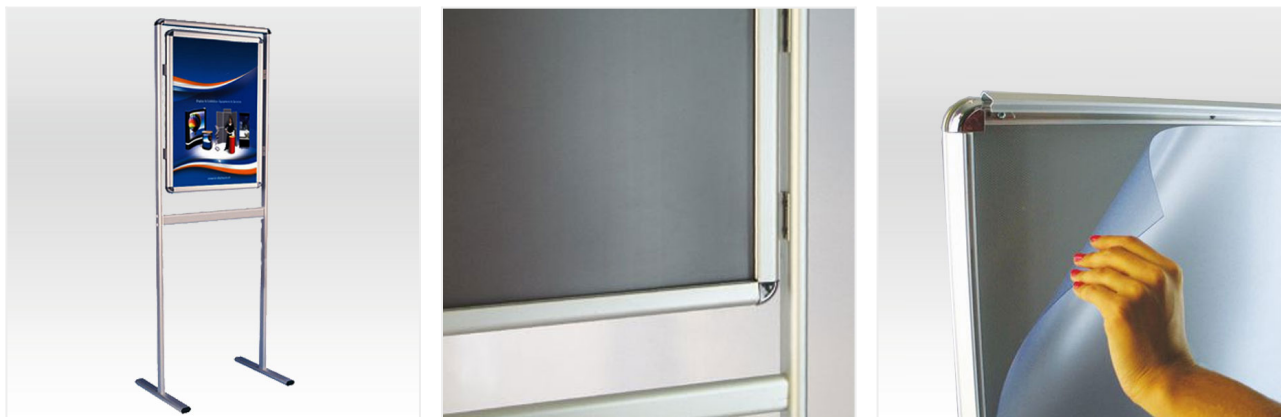

## Stajaća plakat tabla, zatvoreni okvir

Stajaća tabla uokvirena predstavlja idealno rešenje za jedno postavljanje postera i obaveštenja u prostoru, pogotovo u slučajevima kada nije moguće bušiti zidove ili ako je mesto na kojem poster treba da bude postavljen privremenog karaktera. Glavna prednost je što je table moguće lako pomerati i postavljati tamo gde je neophodno. Standardno se rade u formatu B2 i B1 i mogu biti jednostrano ili obostrano vidljive. Visina elementa je 175cm.

Ali to nije sve, ako ste zainteresovani za kupovinu u količinama mnogo većim od onih iskazanih u tabelama, budite slobodni da nas **pozovete i dobićete dodatni popust!**

Opis	1+	3+	5+	10+
<b>Format B2 (jednostrana)</b> – 500mm x 700mm Šifra – <b>SPZJB2</b>	<b>138.80</b>	131.86	124.92	117.98
<b>Format B2 (dvostrana)</b> – 500mm x 700mm Šifra – <b>SPZDB2</b>	<b>169.60</b>	161.12	152.64	144.16
<b>Format B1 (jednostrana)</b> – 700mm x 1.000mm Šifra – <b>SPZJB1</b>	<b>155.40</b>	147.64	139.86	132.10
<b>Format B1 (dvostrana)</b> – 700mm x 1.000mm Šifra – <b>SPZDB1</b>	<b>200.60</b>	190.58	180.54	170.52