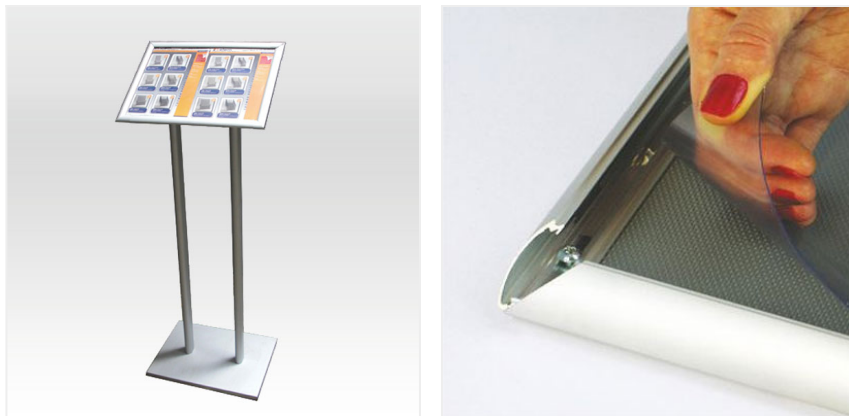

Stajaća info tabla na dva stuba sa klik klak okvirom na vrhu

Info tabla sa dve noge je varijanta meni board table namenjena pre svega restoranima kao nosač za meni. Može se koristiti i na drugim mestima gde je potrebno dati određene informacije o proizvodima koji su krupnijih gabarita. Činjenica da ima dve noge daje joj određenu eleganciju u odnosu na prikazani model koji nije najadekvatniji u varijanti A3 formata.