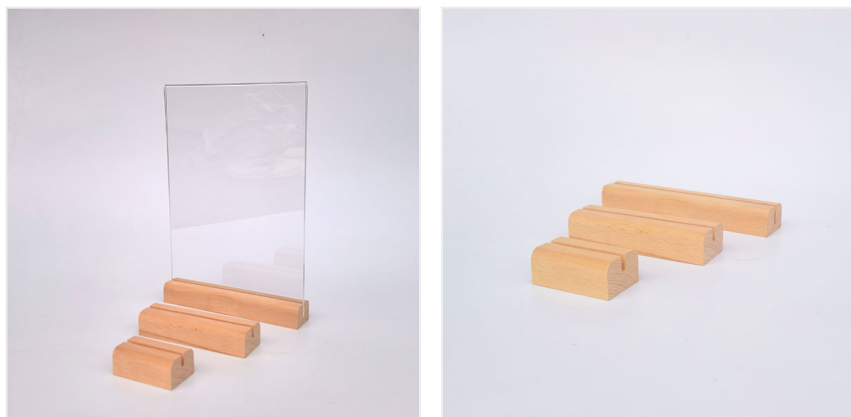

## Kliritna info tabla sa drvenom bazom, svetla

Info table sa drvenim postoljem su proizvod koji se sastoji od baze napravljene od bukovog drveta i gornjeg dela namenjenog za postavljanje cenovnika, informacija ili drugih obaveštenja. Posebno su dizajnirane za prostore čiji enterijer pretežno čini drvo, da bi se sa svojim rustičnim izgledom uklopilo u okruženje. Rade se u tri standardna formata A4, A5 i DL (100mm x 210mm).

Standardne boje baze su prirodna boja bukve (svetla) i boja oraha (tamna). Po potrebi ove baze je moguće brendirati ili graviranjem ili direktnom štampom.

U tabeli dole je iskazan cenovnik koji nudi automatske popuste na veće porudžbine, vođeni principom – Kupiti više, platite manje! Praktično za veće porudžbine Vam nudimo popuste i do 15% od osnovne cene.