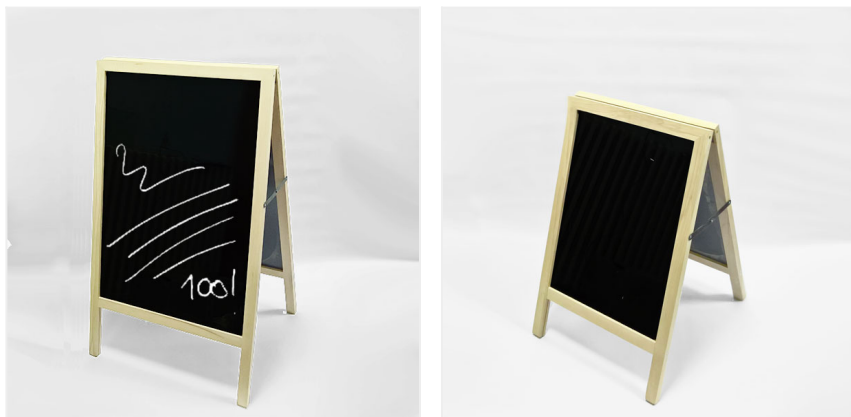

## Drvena A-board piši briši tabla, klasik - svetla

Drvena "A-board" piši/briši tabla namenjena je za reklamiranje ponude u kafićima, restoranima i drugim sličnim rustično dizajniranim prodajnim objektima. Drveni A bordovi su idealan način da unesete toplinu u vaše maloprodajne objekte. Table su izrađene od bukovog drveta u profilu 40mm x 30mm sa leđima od crnog mat alubonda, koja obezbeđuju dugotrajnost i postojanost naših tabli na svim vremenskim uslovima. Rade se standardno u dva formata table - B2 (500mm x 700mm) i B1 (700mm x 1.000mm). A table iz naše ponude su pogodne samo za pisanje markerima na vodenoj bazi (koje možete takođe odvojeno poručiti) U tabeli dole je iskazan cenovnik koji nudi automatske popuste na veće porudžbine, vođeni principom - Kupiti više, platite manje! Praktično za veće porudžbine Vam nudimo popuste i do 15% od osnovne cene.

Ali to nije sve, ako ste zainteresovani za kupovinu u količinama mnogo većim od onih iskazanih u tabelama, budite slobodni da nas pozovete i dobićete dodatni popust!

Opis	1+	3+	5+	10+
<b>Drvena A-board piši briši tabla, klasik svetla B1</b> - dimenzija table 700mm x 1000mm Šifra - <b>DAB1S</b>	<b>130.40</b>	<b>123.88</b>	<b>117.36</b>	<b>110.84</b>
<b>Drvena A-board piši briši tabla, klasik svetla B2</b> - dimenzija table 500mm x 700mm Šifra - <b>DAB2S</b>	<b>76.20</b>	<b>72.40</b>	<b>68.58</b>	<b>64.76</b>